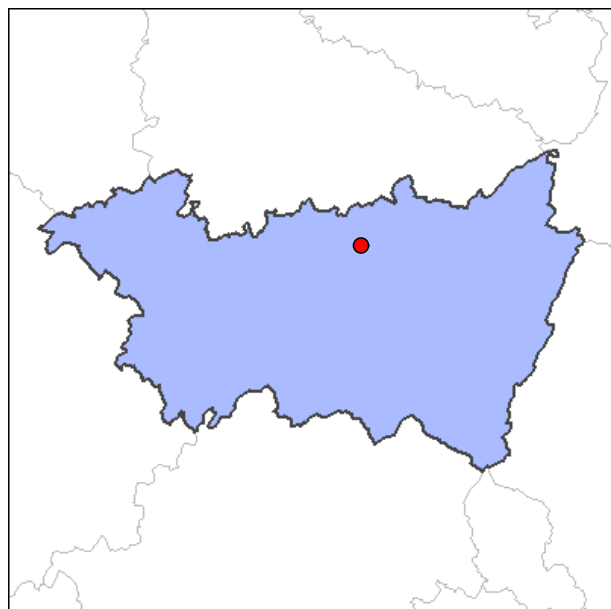

# Hadigny-les-Verrières

Hadigny-les-Verrières est une commune située dans le département des Vosges (région de Lorraine). La ville d'Hadigny-les-Verrières appartient au canton de Châtel-sur-Moselle et à l'arrondissement d'Épinal. Les habitants d'Hadigny-les-Verrières étaient au nombre de 350 au recensement de 1999. La superficie est de 14.1 km<sup>2</sup>. Hadigny-les-Verrières porte le code Insee 88224 et est associée au code postal 88330. Elle se situe géographiquement à une altitude de 330 mètres environ.

## Informations administratives

Région : Lorraine  
Département : Vosges (88)  
Code Insee : 88224  
Code postal : 88330

## Taille

350 habitants en 1999  
351 habitants en 1990  
Surface : 14.1 km<sup>2</sup>  
Densité : 25 h/km<sup>2</sup>

N°	Villes à proximité	Proximité			Cap		
		Kms	M. naut.	M. angl.	Rad.	D°M'S"	Deg.
1	Zincourt (88)	2.2	1.2	1.4	3.9556	226°38'21"	226.639
2	Pallegney (88)	3.5	1.9	2.2	3.5049	200°48'58"	200.816
3	Morville (88)	3.6	1.9	2.2	5.611	321°29'12"	321.487
4	Rehaincourt (88)	4.4	2.4	2.7	0.1202	06°53'13"	6.887
5	Domèvre-sur-Durbion (88)	4.5	2.4	2.8	2.9958	171°38'48"	171.647
6	Badménil-aux-Bois (88)	4.8	2.6	3	2.0235	115°56'17"	115.938
7	Châtel-sur-Moselle (88)	5.1	2.8	3.2	4.5241	259°12'42"	259.212
8	Vaxoncourt (88)	5.2	2.8	3.2	3.9699	227°27'31"	227.458
9	Nomexy (88)	5.9	3.2	3.7	4.3926	251°40'39"	251.677
10	Saint-Genest (88)	6	3.2	3.7	0.9275	53°08'30"	53.142