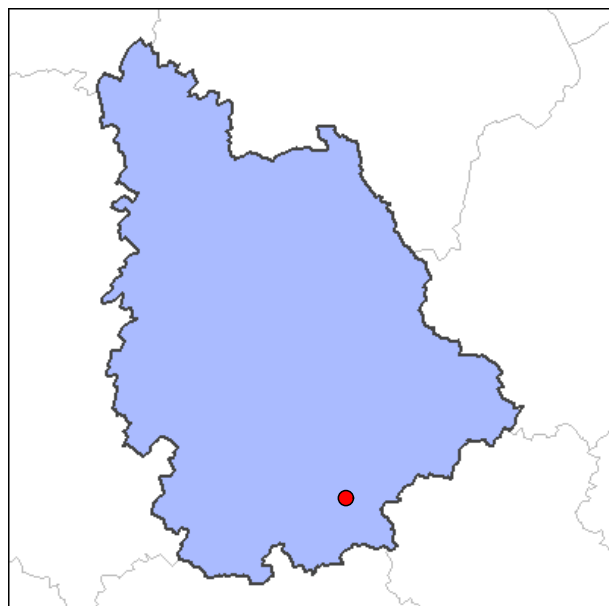

Taille

1287 habitants en 1999

1269 habitants en 1990

Surface : 5.9 km²

Densité : 218 h/km²

Informations géographiques

Longitude Est: 0.011989 radians
0.6869 degrés décimaux
00°41'13" (deg-min-sec)

Latitude Nord: 0.806875 radians
46.2306 degrés décimaux
46°13'50" (deg-min-sec)

Altitude: 145 mètres environ

N°	Villes à proximité	Proximité			Cap		
		Kms	M. naut.	M. angl.	Rad.	D°M'S"	Deg.
1	(Le) Vigeant (86)	3	1.6	1.9	4.4711	256°10'31"	256.175
2	Millac (86)	4.6	2.5	2.9	3.1231	178°56'25"	178.94
3	Moussac (86)	5.6	3	3.5	0.0189	01°04'58"	1.083
4	Mouterre-sur-Blourde (86)	6.2	3.3	3.9	2.1297	122°01'22"	122.023
5	Nérignac (86)	7.9	4.3	4.9	0.4135	23°41'30"	23.692
6	Adriers (86)	9	4.9	5.6	1.2345	70°43'54"	70.732
7	Luchapt (86)	9.7	5.2	6	2.2565	129°17'16"	129.288
8	Queaux (86)	10.8	5.8	6.7	6.1588	352°52'24"	352.873
9	Asnières-sur-Blour (86)	11.5	6.2	7.1	2.2644	129°44'26"	129.741
10	Saint-Martin-l'Ars (86)	12.1	6.5	7.5	4.5799	262°24'32"	262.409