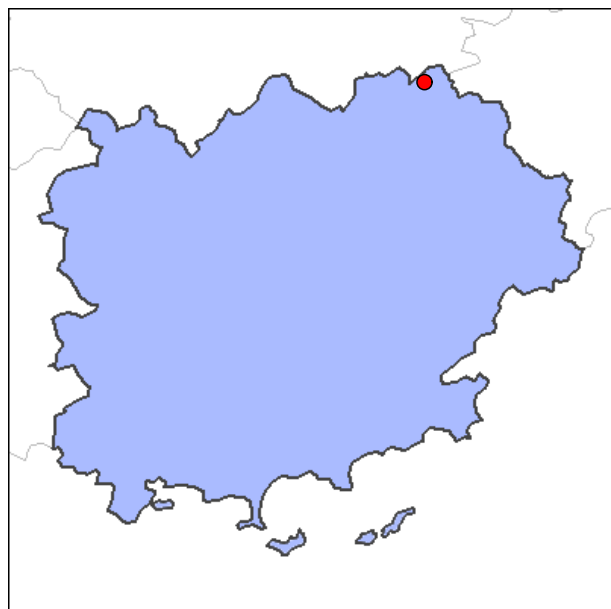

# Châteaueux

Châteaueux est une commune située dans le département du Var (région de Provence-Alpes-Côte d'Azur). La ville de Châteaueux appartient au canton de Comps-sur-Artuby et à l'arrondissement de Draguignan. Les habitants de Châteaueux s'appellent les Châteaueuxiens et étaient au nombre de 73 au recensement de 1999. La superficie est de 14.9 km<sup>2</sup>. Châteaueux porte le code Insee 83040 et est associée au code postal 83840. Elle se situe géographiquement à une altitude de 1040 mètres environ.

## Informations administratives

Région : Provence-Alpes-Côte d'Azur

Département : Var (83)

Code Insee : 83040

Code postal : 83840

## Taille

73 habitants en 1999

46 habitants en 1990

Surface : 14.9 km<sup>2</sup>

Densité : 5 h/km<sup>2</sup>

## Informations géographiques

Longitude Est: 0.114804 radians

6.5778 degrés décimaux

06°34'40" (deg-min-sec)

Latitude Nord: 0.764066 radians

43.7778 degrés décimaux

43°46'40" (deg-min-sec)

Altitude: 1040 mètres environ