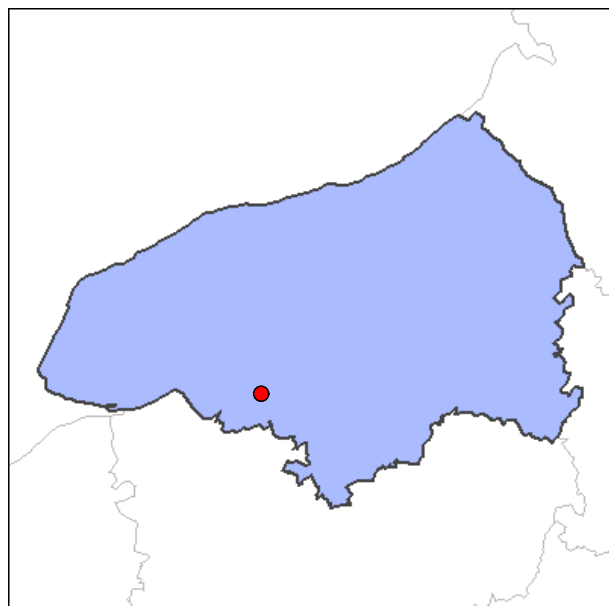

La Mailleraye-sur-Seine

La Mailleraye-sur-Seine est une commune située dans le département de la Seine-Maritime (région de Haute-Normandie). La ville de la Mailleraye-sur-Seine appartient au canton de Caudebec-en-Caux et à l'arrondissement de Rouen. Les habitants de la Mailleraye-sur-Seine s'appellent les Maillochiens et étaient au nombre de 1833 au recensement de 1999. La superficie est de 44.9 km². La Mailleraye-sur-Seine porte le code Insee 76401 et est associée au code postal 76940. Elle se situe géographiquement à une altitude de 20 mètres environ.

Informations administratives

Région : Haute-Normandie
Département : Seine-Maritime (76)
Code Insee : 76401
Code postal : 76940

Taille

1833 habitants en 1999
1810 habitants en 1990
Surface : 44.9 km²
Densité : 41 h/km²

Informations géographiques

Longitude Est: 0.013473 radians
0.7719 degrés décimaux
00°46'19" (deg-min-sec)

Latitude Nord: 0.863618 radians
49.4817 degrés décimaux
49°28'54" (deg-min-sec)

Altitude: 20 mètres environ

N°	Villes à proximité	Proximité			Cap		
		Kms	M. naut.	M. angl.	Rad.	D°M'S"	Deg.
1	Notre-Dame-de-Bliquetuit (76)	1.4	0.8	0.9	5.8616	335°50'42"	335.845
2	(Le) Trait (76)	2.7	1.5	1.7	1.5359	88°00'02"	88.001
3	Saint-Nicolas-de-Bliquetuit (76)	4.2	2.3	2.6	5.4956	314°52'29"	314.875
4	Heurteauville (76)	4.9	2.6	3	2.4958	142°59'56"	142.999
5	Saint-Wandrille-Rançon (76)	5.2	2.8	3.2	6.2444	357°46'40"	357.778
6	Yainville (76)	5.2	2.8	3.2	2.2074	126°28'29"	126.475
7	Caudebec-en-Caux (76)	5.7	3.1	3.5	5.731	328°21'44"	328.362
8	Sainte-Marguerite-sur-Duclair (76)	6	3.2	3.7	1.0192	58°23'45"	58.396
9	Jumièges (76)	6.3	3.4	3.9	2.5327	145°06'47"	145.113
10	Vatteville-la-Rue (76)	6.3	3.4	3.9	4.8657	278°47'03"	278.784