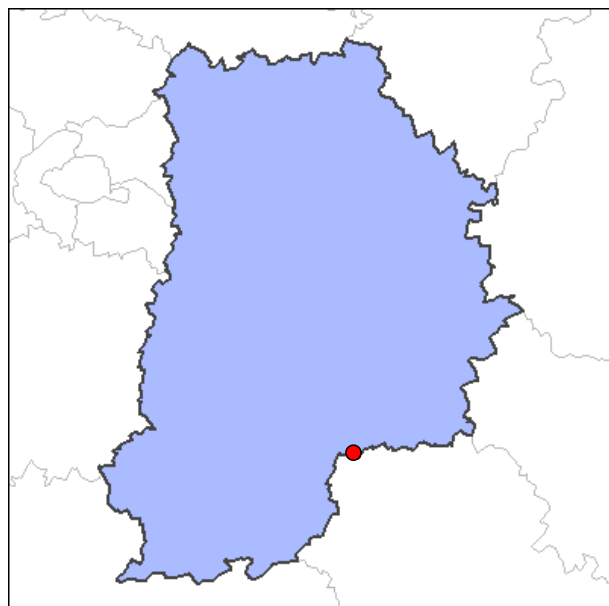

Misy-sur-Yonne

Misy-sur-Yonne est une commune située dans le département de Seine-et-Marne (région d'Île-de-France). La ville de Misy-sur-Yonne appartient au canton de Montereau-Fault-Yonne et à l'arrondissement de Provins. Les habitants de Misy-sur-Yonne s'appellent les Misyciens et étaient au nombre de 749 au recensement de 1999. La superficie est de 6.2 km². Misy-sur-Yonne porte le code Insee 77293 et est associée au code postal 77130. Elle se situe géographiquement à une altitude de 58 mètres environ.

Informations administratives

Région : Île-de-France
Département : Seine-et-Marne (77)
Code Insee : 77293
Code postal : 77130

Taille

749 habitants en 1999
515 habitants en 1990
Surface : 6.2 km²
Densité : 121 h/km²

Informations géographiques

Longitude Est: 0.053965 radians
3.0919 degrés décimaux
03°05'31" (deg-min-sec)

Latitude Nord: 0.844041 radians
48.36 degrés décimaux
48°21'36" (deg-min-sec)

Altitude: 58 mètres environ

N°	Villes à proximité	Proximité			Cap		
		Kms	M. naut.	M. angl.	Rad.	D°M'S"	Deg.
1	Barbey (77)	2.6	1.4	1.6	4.9244	282°08'50"	282.147
2	Villeneuve-la-Guyard (89)	3	1.6	1.9	3.8771	222°08'29"	222.142
3	(La) Tombe (77)	3.1	1.7	1.9	6.2566	358°28'36"	358.477
4	Vinneuf (89)	3.5	1.9	2.2	1.9054	109°10'17"	109.171
5	Villeblevin (89)	4.1	2.2	2.5	3.2965	188°52'32"	188.875
6	Chaumont (89)	4.2	2.3	2.6	2.8949	165°51'56"	165.866
7	Gravon (77)	4.7	2.5	2.9	0.4562	26°08'18"	26.138
8	Marolles-sur-Seine (77)	5.2	2.8	3.2	5.2779	302°24'05"	302.401
9	Champigny (89)	5.3	2.9	3.3	2.6282	150°35'05"	150.585
10	(La) Brosse-Montceaux (77)	5.6	3	3.5	4.3686	250°18'08"	250.302