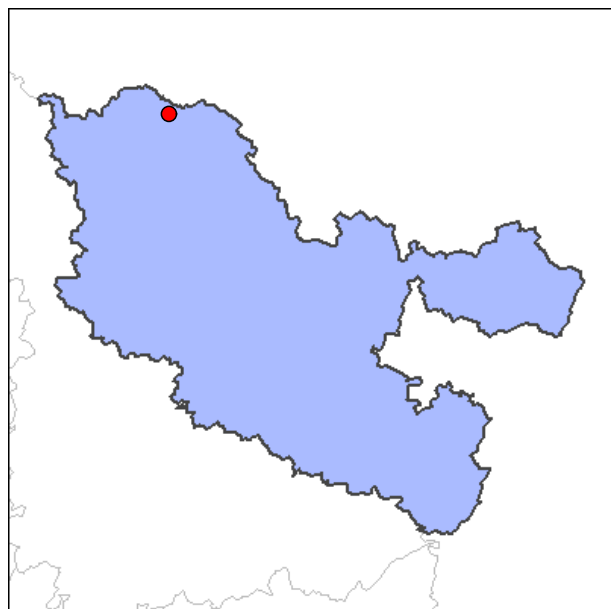

Haute-Kontz

Haute-Kontz est une commune située dans le département de la Moselle (région de Lorraine). La ville de Haute-Kontz appartient au canton de Sierck-les-Bains et à l'arrondissement de Thionville-Est. Les habitants de Haute-Kontz étaient au nombre de 439 au recensement de 1999. La superficie est de 6.4 km². Haute-Kontz porte le code Insee 57371 et est associée au code postal 57480. Elle se situe géographiquement à une altitude de 160 mètres environ.

Informations administratives

Région : Lorraine
Département : Moselle (57)
Code Insee : 57371
Code postal : 57480

Taille

439 habitants en 1999
395 habitants en 1990
Surface : 6.4 km²
Densité : 69 h/km²

Informations géographiques