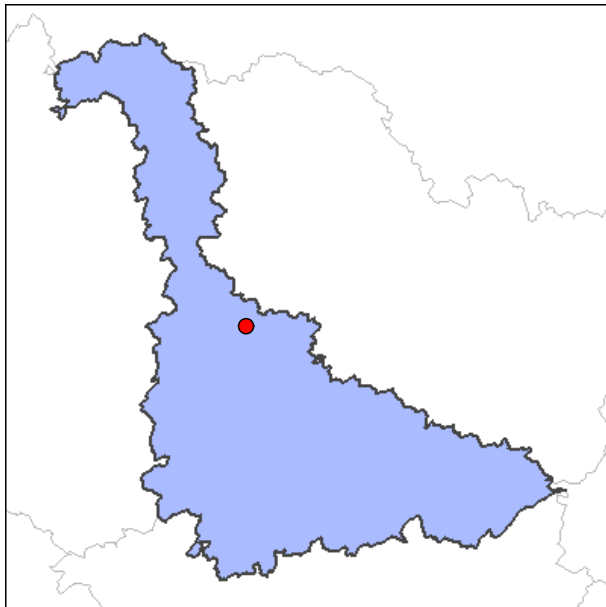

# Mousson

Mousson est une commune située dans le département de Meurthe-et-Moselle (région de Lorraine). La ville de Mousson appartient au canton de Pont-à-Mousson et à l'arrondissement de Nancy. Les habitants de Mousson étaient au nombre de 143 au recensement de 1999. La superficie est de 5.9 km<sup>2</sup>. Mousson porte le code Insee 54390 et est associée au code postal 54700. Elle se situe géographiquement à une altitude de 380 mètres environ.

## Informations administratives

Région : Lorraine  
Département : Meurthe-et-Moselle (54)  
Code Insee : 54390  
Code postal : 54700

## Taille

143 habitants en 1999  
144 habitants en 1990  
Surface : 5.9 km<sup>2</sup>  
Densité : 24 h/km<sup>2</sup>

## Informations géographiques

Longitude Est: 0.106145 radians  
6.0817 degrés décimaux  
06°04'54" (deg-min-sec)

Latitude Nord: 0.853577 radians  
48.9064 degrés décimaux  
48°54'23" (deg-min-sec)

Altitude: 380 mètres environ