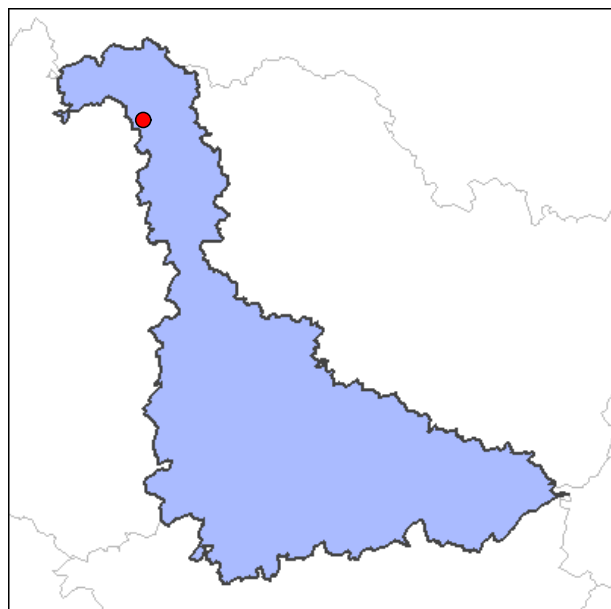

Mercy-le-Bas

Mercy-le-Bas est une commune située dans le département de Meurthe-et-Moselle (région de Lorraine). La ville de Mercy-le-Bas appartient au canton d' Audun-le-Roman et à l'arrondissement de Briey. Les habitants de Mercy-le-Bas étaient au nombre de 1316 au recensement de 1999. La superficie est de 8.2 km². Mercy-le-Bas porte le code Insee 54362 et est associée au code postal 54960. Elle se situe géographiquement à une altitude de 280 mètres environ.

Informations administratives

Région : Lorraine
Département : Meurthe-et-Moselle (54)
Code Insee : 54362
Code postal : 54960

Taille

1316 habitants en 1999
1323 habitants en 1990
Surface : 8.2 km²
Densité : 160 h/km²

Informations géographiques

Longitude Est: 0.100381 radians
5.7514 degrés décimaux
05°45'05" (deg-min-sec)

Latitude Nord: 0.861897 radians
49.3831 degrés décimaux
49°22'59" (deg-min-sec)

Altitude: 280 mètres environ

N°	Villes à proximité	Proximité			Cap		
		Kms	M. naut.	M. angl.	Rad.	D°M'S"	Deg.
1	Saint-Supplet (54)	1.2	0.6	0.7	4.6868	268°32'02"	268.534
2	Boismont (54)	2.6	1.4	1.6	5.9903	343°13'08"	343.219
3	Bazailles (54)	2.9	1.6	1.8	0.344	19°42'35"	19.71
4	Joppécourt (54)	3.3	1.8	2.1	1.382	79°10'58"	79.183
5	Xivry-Circourt (54)	3.4	1.8	2.1	2.8465	163°05'33"	163.092
6	Han-devant-Pierrepont (54)	3.8	2.1	2.4	5.2274	299°30'29"	299.508
7	Ville-au-Montois (54)	3.8	2.1	2.4	0.5856	33°33'09"	33.552
8	Pierrepont (54)	4.6	2.5	2.9	5.6843	325°41'11"	325.686
9	Saint-Pierrevillers (55)	4.9	2.6	3	4.6431	266°01'48"	266.03
10	Preutin-Higny (54)	5.3	2.9	3.3	2.5481	145°59'43"	145.995