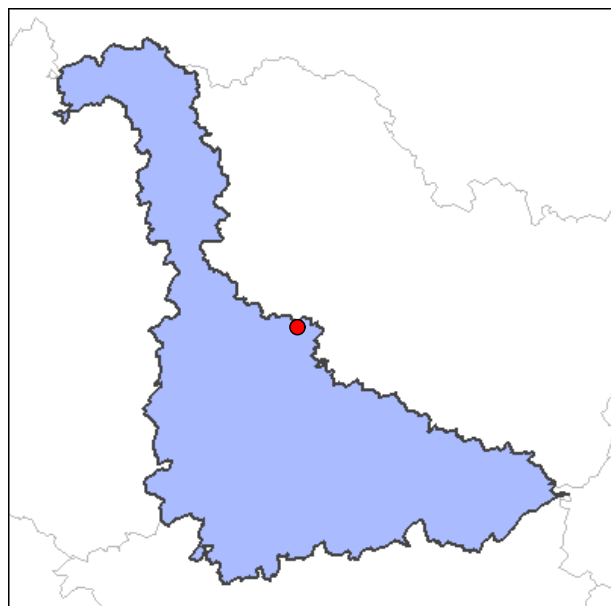

Mailly-sur-Seille

Mailly-sur-Seille est une commune située dans le département de Meurthe-et-Moselle (région de Lorraine). La ville de Mailly-sur-Seille appartient au canton de Nomeny et à l'arrondissement de Nancy. Les habitants de Mailly-sur-Seille s'appellent les Maillotins et étaient au nombre de 219 au recensement de 1999. La superficie est de 6.3 km². Mailly-sur-Seille porte le code Insee 54333 et est associée au code postal 54610. Elle se situe géographiquement à une altitude de 190 mètres environ.

Informations administratives

Région : Lorraine

Département : Meurthe-et-Moselle (54)

Code Insee : 54333

Code postal : 54610

Taille

219 habitants en 1999

204 habitants en 1990

Surface : 6.3 km²

Densité : 35 h/km²

Informations géographiques

Longitude Est: 0.109006 radians

6.2456 degrés décimaux

06°14'44" (deg-min-sec)

Latitude Nord: 0.85365 radians

48.9106 degrés décimaux

48°54'38" (deg-min-sec)

Altitude: 190 mètres environ

N°	Villes à proximité	Proximité			Cap		
		Kms	M. naut.	M. angl.	Rad.	D°M'S"	Deg.
1	Abaucourt (54)	1.8	1	1.1	2.627	150°30'58"	150.516
2	Phlin (54)	2.2	1.2	1.4	1.4878	85°14'41"	85.245
3	Nomeny (54)	2.8	1.5	1.7	3.796	217°29'41"	217.495
4	Raucourt (54)	2.8	1.5	1.7	5.3932	309°00'27"	309.008
5	Rouves (54)	3.2	1.7	2	4.2887	245°43'28"	245.724
6	Thézey-Saint-Martin (54)	3.6	1.9	2.2	1.8382	105°19'16"	105.321
7	Saint-Jure (57)	4.3	2.3	2.7	5.7935	331°56'35"	331.943
8	Vulmont (57)	4.3	2.3	2.7	1.1837	67°49'16"	67.821
9	Clémery (54)	4.6	2.5	2.9	4.3336	248°17'49"	248.297
10	Éply (54)	4.9	2.6	3	4.9163	281°41'00"	281.683