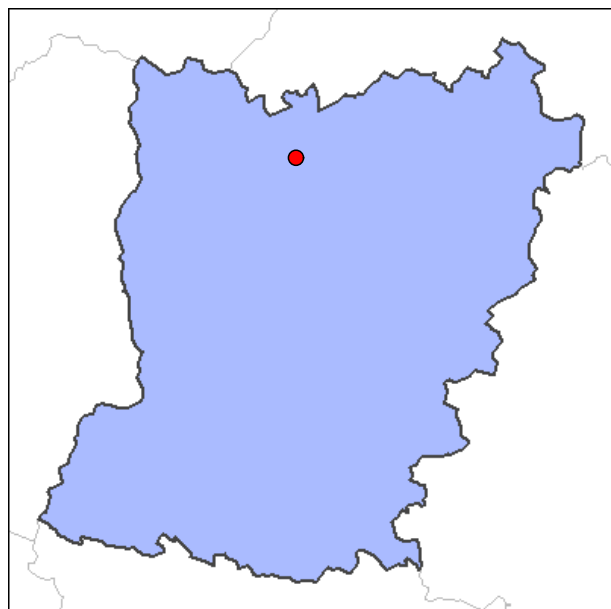

Saint-Mars-sur-Colmont

Saint-Mars-sur-Colmont est une commune située dans le département de la Mayenne (région des Pays de la Loire). La ville de Saint-Mars-sur-Colmont appartient au canton de Gorrion et à l'arrondissement de Mayenne. Les habitants de Saint-Mars-sur-Colmont étaient au nombre de 435 au recensement de 1999. La superficie est de 16.7 km². Saint-Mars-sur-Colmont porte le code Insee 53237 et est associée au code postal 53300. Elle se situe géographiquement à une altitude de 169 mètres environ.

Informations administratives

Région : Pays de la Loire
Département : Mayenne (53)
Code Insee : 53237
Code postal : 53300

Taille

435 habitants en 1999
451 habitants en 1990
Surface : 16.7 km²
Densité : 26 h/km²

Informations géographiques

Longitude Ouest: -0.012203 radians
-0.6992 degrés décimaux
00°41'57" (deg-min-sec)

Latitude Nord: 0.844313 radians
48.3756 degrés décimaux
48°22'32" (deg-min-sec)

Altitude: 169 mètres environ