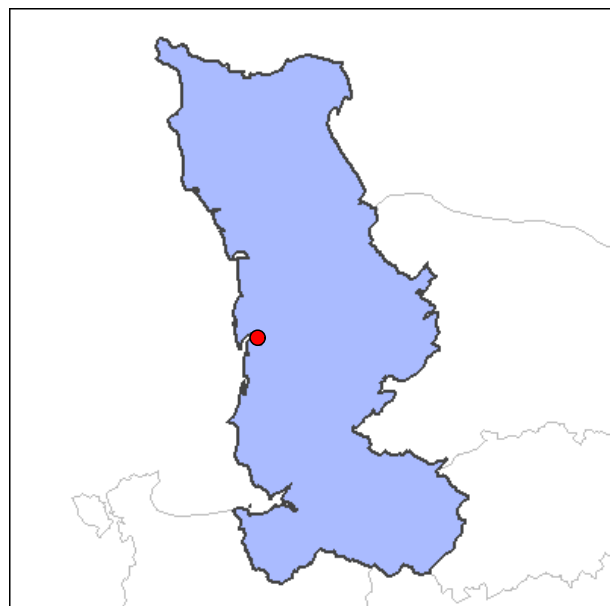

Heugueville-sur-Sienne

Heugueville-sur-Sienne est une commune située dans le département de la Manche (région de Basse-Normandie). La ville de Heugueville-sur-Sienne appartient au canton de Saint-Malo-de-la-Lande et à l'arrondissement de Coutances. Les habitants de Heugueville-sur-Sienne s'appellent les Heuguevillais et étaient au nombre de 484 au recensement de 1999. La superficie est de 5.9 km². Heugueville-sur-Sienne porte le code Insee 50243 et est associée au code postal 50200. Elle se situe géographiquement à une altitude de 10 mètres environ.

Informations administratives

Région : Basse-Normandie
Département : Manche (50)
Code Insee : 50243
Code postal : 50200

Taille

484 habitants en 1999
476 habitants en 1990
Surface : 5.9 km²
Densité : 82 h/km²

Informations géographiques

Longitude Ouest: -0.026466 radians
-1.5164 degrés décimaux
01°30'59" (deg-min-sec)

Latitude Nord: 0.855803 radians
49.0339 degrés décimaux
49°02'02" (deg-min-sec)

Altitude: 10 mètres environ

N°	Villes à proximité	Proximité			Cap		
		Kms	M. naut.	M. angl.	Rad.	D°M'S"	Deg.
1	Tourville-sur-Sienne (50)	2.3	1.2	1.4	5.3268	305°12'12"	305.203
2	Montchaton (50)	2.7	1.5	1.7	2.7112	155°20'25"	155.34
3	Bricqueville-la-Blouette (50)	2.9	1.6	1.8	1.56	89°22'53"	89.381
4	Regnéville-sur-Mer (50)	3.7	2	2.3	3.8548	220°51'50"	220.864
5	Gratot (50)	4.1	2.2	2.5	0.5055	28°57'47"	28.963
6	Orval (50)	4.1	2.2	2.5	2.1503	123°12'11"	123.203
7	Saint-Malo-de-la-Lande (50)	4.4	2.4	2.7	5.9053	338°20'56"	338.349
8	Agon-Coutainville (50)	4.4	2.4	2.7	4.9322	282°35'39"	282.594
9	Montmartin-sur-Mer (50)	4.9	2.6	3	3.2574	186°38'07"	186.635
10	Saint-Pierre-de-Coutances (50)	5	2.7	3.1	1.5208	87°08'07"	87.135