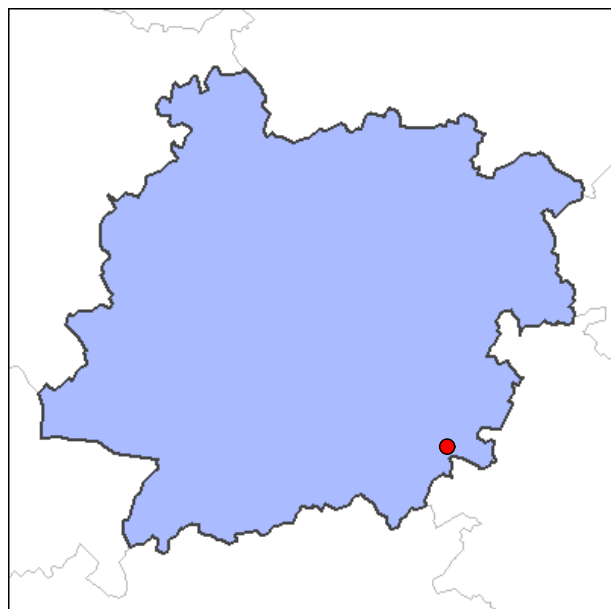

Saint-Romain-le-Noble

Saint-Romain-le-Noble est une commune située dans le département de Lot-et-Garonne (région d'Aquitaine). La ville de Saint-Romain-le-Noble appartient au canton de Puymirol et à l'arrondissement d' Agen. Les habitants de Saint-Romain-le-Noble étaient au nombre de 416 au recensement de 1999. La superficie est de 8.4 km². Saint-Romain-le-Noble porte le code Insee 47274 et est associée au code postal 47270. Elle se situe géographiquement à une altitude de 160 mètres environ.

Informations administratives

Région : Aquitaine
Département : Lot-et-Garonne (47)
Code Insee : 47274
Code postal : 47270

Taille

416 habitants en 1999
388 habitants en 1990
Surface : 8.4 km²
Densité : 50 h/km²

Informations géographiques

Longitude Est: 0.013725 radians
0.7864 degrés décimaux
00°47'11" (deg-min-sec)

Latitude Nord: 0.770781 radians
44.1625 degrés décimaux
44°09'45" (deg-min-sec)

Altitude: 160 mètres environ

N°	Villes à proximité	Proximité			Cap		
		Kms	M. naut.	M. angl.	Rad.	D°M'S"	Deg.
1	Saint-Urcisse (47)	2.4	1.3	1.5	1.6725	95°49'38"	95.827
2	Saint-Pierre-de-Clairac (47)	2.8	1.5	1.7	5.4882	314°27'03"	314.451
3	Puymirol (47)	2.9	1.6	1.8	0.2748	15°44'42"	15.745
4	Saint-Nicolas-de-la-Balermie (47)	3.4	1.8	2.1	3.7272	213°33'10"	213.553
5	Saint-Jean-de-Thurac (47)	3.5	1.9	2.2	4.5724	261°58'45"	261.979
6	Saint-Sixte (47)	3.7	2	2.3	3.2507	186°15'05"	186.251
7	Clermont-Soubiran (47)	4.3	2.3	2.7	2.144	122°50'32"	122.842
8	Lamagistère (82)	5.1	2.8	3.2	2.5153	144°06'58"	144.116
9	Tayrac (47)	6	3.2	3.7	0.8303	47°34'22"	47.573
10	Donzac (82)	6.4	3.5	4	2.7213	155°55'08"	155.919