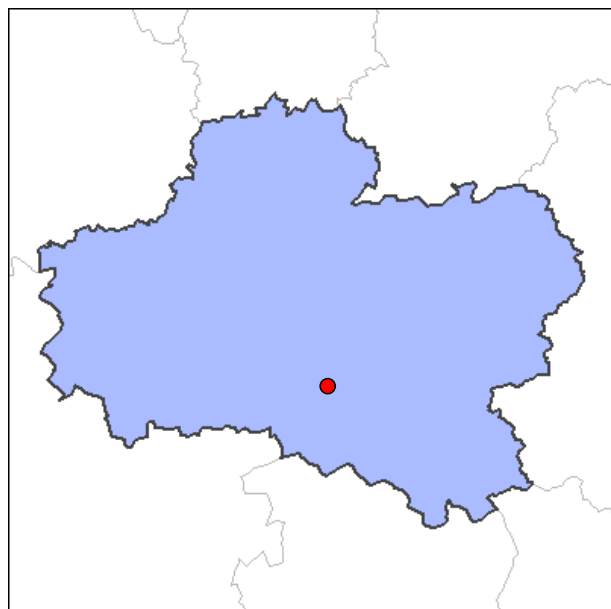

Sully-sur-Loire

Sully-sur-Loire est une commune située dans le département du Loiret (région du Centre). La ville de Sully-sur-Loire est le chef lieu de canton de Sully-sur-Loire et appartient à l'arrondissement d'Orléans. Les habitants de Sully-sur-Loire s'appellent les Sullylois et étaient au nombre de 5907 au recensement de 1999. La superficie est de 43.8 km². Sully-sur-Loire porte le code Insee 45315 et est associée au code postal 45600. Elle se situe géographiquement à une altitude de 115 mètres environ.

Informations administratives

Région : Centre
Département : Loiret (45)
Code Insee : 45315
Code postal : 45600

Taille

5907 habitants en 1999
5806 habitants en 1990
Surface : 43.8 km²
Densité : 135 h/km²

Informations géographiques