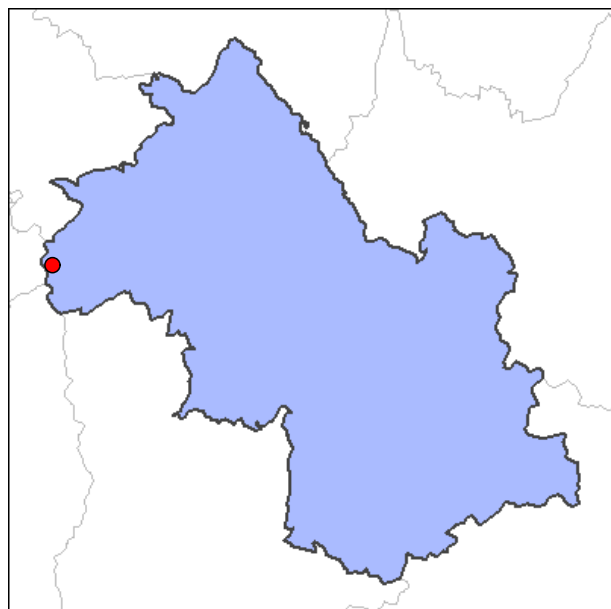

# Saint-Maurice-l'Exil

Saint-Maurice-l'Exil est une commune située dans le département de l'Isère (région du Rhône-Alpes). La ville de Saint-Maurice-l'Exil appartient au canton de Roussillon et à l'arrondissement de Vienne. Les habitants de Saint-Maurice-l'Exil s'appellent les Samauritains et étaient au nombre de 5515 au recensement de 1999. La superficie est de 13.5 km<sup>2</sup>. Saint-Maurice-l'Exil porte le code Insee 38425 et est associée au code postal 38550. Elle se situe géographiquement à une altitude de 150 mètres environ.

## Informations administratives

Région : Rhône-Alpes  
Département : Isère (38)  
Code Insee : 38425  
Code postal : 38550

## Informations géographiques

Longitude Est: 0.083272 radians  
4.7711 degrés décimaux  
04°46'16" (deg-min-sec)

Latitude Nord: 0.792447 radians  
45.4039 degrés décimaux  
45°24'14" (deg-min-sec)

Altitude: 150 mètres environ

N°	Villes à proximité	Proximité			Cap		
		Kms	M. naut.	M. angl.	Rad.	D°M'S"	Deg.
1	Clonas-sur-Varèze (38)	2	1.1	1.2	0.9209	52°45'49"	52.764
2	Saint-Alban-du-Rhône (38)	2.8	1.5	1.7	5.8503	335°11'51"	335.198
3	Saint-Pierre-de-Bœuf (42)	2.9	1.6	1.8	3.797	217°33'08"	217.552
4	Chavanay (42)	3.3	1.8	2.1	5.0808	291°06'30"	291.108
5	(Le) Péage-de-Roussillon (38)	3.7	2	2.3	2.5719	147°21'32"	147.359
6	Malleval (42)	3.9	2.1	2.4	4.1099	235°28'48"	235.48
7	Saint-Clair-du-Rhône (38)	4.1	2.2	2.5	0.0737	04°13'22"	4.223
8	Auberives-sur-Varèze (38)	4.3	2.3	2.7	0.9987	57°13'17"	57.221
9	Roussillon (38)	4.7	2.5	2.9	2.3898	136°55'32"	136.926
10	Saint-Prim (38)	4.9	2.6	3	0.3707	21°14'22"	21.24