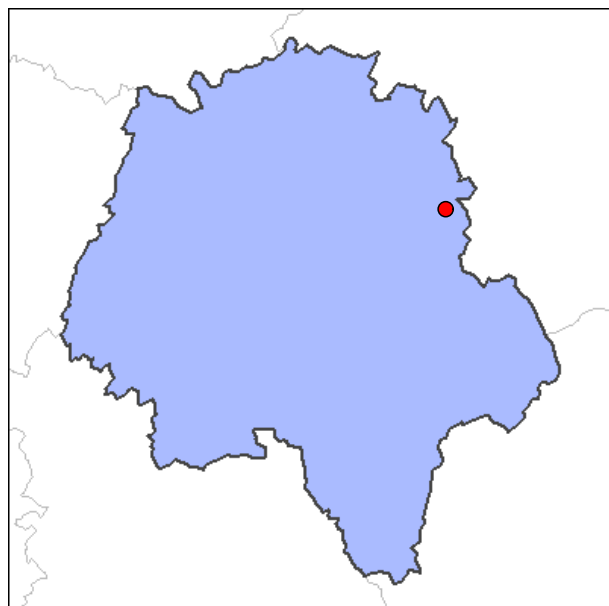

Saint-Règle

Saint-Règle est une commune située dans le département d'Indre-et-Loire (région du Centre). La ville de Saint-Règle appartient au canton d' Amboise et à l'arrondissement de Tours. Les habitants de Saint-Règle étaient au nombre de 347 au recensement de 1999. La superficie est de 6.3 km². Saint-Règle porte le code Insee 37236 et est associée au code postal 37530. Elle se situe géographiquement à une altitude de 90 mètres environ.

Informations administratives

Région : Centre
Département : Indre-et-Loire (37)
Code Insee : 37236
Code postal : 37530

Taille

347 habitants en 1999
330 habitants en 1990
Surface : 6.3 km²
Densité : 55 h/km²

Informations géographiques

Longitude Est: 0.018384 radians
1.0533 degrés décimaux
01°03'12" (deg-min-sec)

Latitude Nord: 0.827422 radians
47.4078 degrés décimaux
47°24'28" (deg-min-sec)

Altitude: 90 mètres environ

N°	Villes à proximité	Proximité			Cap		
		Kms	M. naut.	M. angl.	Rad.	D°M'S"	Deg.
1	Souvigny-de-Touraine (37)	2.9	1.6	1.8	1.4186	81°16'47"	81.28
2	Chargé (37)	3.2	1.7	2	5.7313	328°22'45"	328.379
3	Amboise (37)	5.1	2.8	3.2	4.6945	268°58'30"	268.975
4	Limeray (37)	5.8	3.1	3.6	6.138	351°40'53"	351.682
5	Pocé-sur-Cisse (37)	6	3.2	3.7	5.4406	311°43'24"	311.723
6	Mosnes (37)	6.4	3.5	4	0.6186	35°26'36"	35.443
7	Cangey (37)	6.5	3.5	4	0.0863	04°56'41"	4.945
8	Vallières-les-Grandes (41)	7.3	3.9	4.5	1.3397	76°45'33"	76.759
9	Saint-Ouen-les-Vignes (37)	7.9	4.3	4.9	5.702	326°42'02"	326.7
10	Nazelles-Négron (37)	7.9	4.3	4.9	5.0559	289°40'54"	289.682