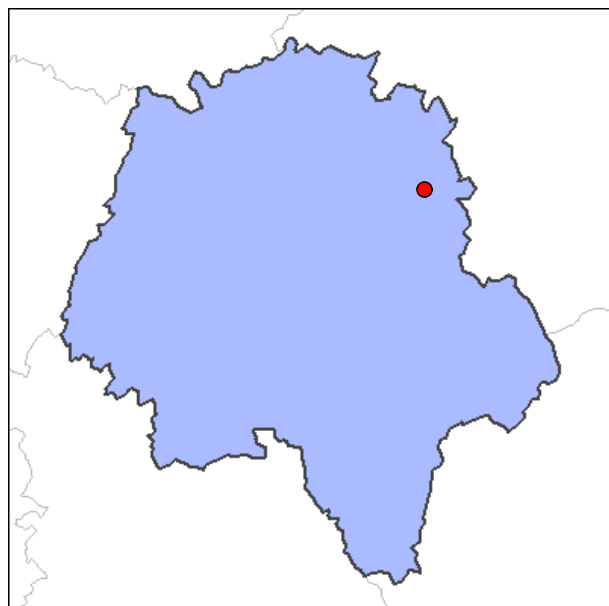

# Pocé-sur-Cisse

Pocé-sur-Cisse est une commune située dans le département d'Indre-et-Loire (région du Centre). La ville de Pocé-sur-Cisse appartient au canton d'Amboise et à l'arrondissement de Tours. Les habitants de Pocé-sur-Cisse s'appellent les Pocéens et étaient au nombre de 1580 au recensement de 1999. La superficie est de 10.9 km<sup>2</sup>. Pocé-sur-Cisse porte le code Insee 37185 et est associée au code postal 37530. Elle se situe géographiquement à une altitude de 60 mètres environ.

## Informations administratives

Région : Centre  
Département : Indre-et-Loire (37)  
Code Insee : 37185  
Code postal : 37530

## Taille

1580 habitants en 1999  
1493 habitants en 1990  
Surface : 10.9 km<sup>2</sup>  
Densité : 145 h/km<sup>2</sup>

N°	Villes à proximité	Proximité			Cap		
		Kms	M. naut.	M. angl.	Rad.	D°M'S"	Deg.
1	Saint-Ouen-les-Vignes (37)	2.6	1.4	1.6	0.0563	03°13'33"	3.226
2	Chargé (37)	3	1.6	1.9	1.989	113°57'41"	113.961
3	Nazelles-Négron (37)	3.2	1.7	2	4.2917	245°53'47"	245.896
4	Limeray (37)	4	2.2	2.5	1.1262	64°31'35"	64.527
5	Amboise (37)	4.1	2.2	2.5	3.2892	188°27'26"	188.457
6	Cangey (37)	5.6	3	3.5	1.1042	63°15'58"	63.266
7	Montreuil-en-Touraine (37)	5.9	3.2	3.7	5.6861	325°47'22"	325.789
8	Saint-Règle (37)	6	3.2	3.7	2.2982	131°40'38"	131.677
9	Lussault-sur-Loire (37)	7.4	4	4.6	3.9644	227°08'36"	227.143
10	Noizay (37)	8	4.3	5	4.3997	252°05'03"	252.084