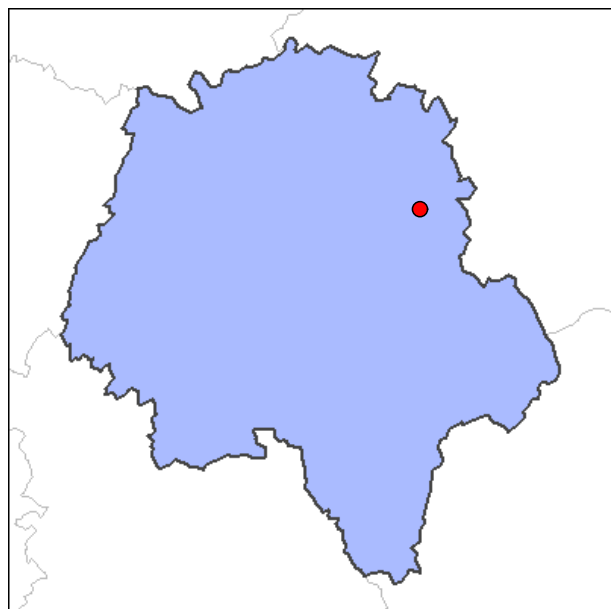

Amboise

Amboise est une commune située dans le département d'Indre-et-Loire (région du Centre). La ville d'Amboise est le chef lieu de canton d' Amboise et appartient à l'arrondissement de Tours. Les habitants d'Amboise s'appellent les Amboisiens et étaient au nombre de 11457 au recensement de 1999. La superficie est de 41 km². Amboise porte le code Insee 37003 et est associée aux codes postaux 37530 - 37400. Elle se situe géographiquement à une altitude de 60 mètres environ.

Informations administratives

Région : Centre
Département : Indre-et-Loire (37)
Code Insee : 37003
Codes postaux : 37530 - 37400

Taille

11457 habitants en 1999
10982 habitants en 1990
Surface : 41 km²
Densité : 279 h/km²

Informations géographiques

Longitude Est: 0.017206 radians
0.9858 degrés décimaux
00°59'09" (deg-min-sec)

Latitude Nord: 0.827407 radians
47.4069 degrés décimaux
47°24'25" (deg-min-sec)

Altitude: 60 mètres environ

N°	Villes à proximité	Proximité			Cap		
		Kms	M. naut.	M. angl.	Rad.	D°M'S"	Deg.
1	Nazelles-Négron (37)	3.6	1.9	2.2	5.5737	319°20'58"	319.349
2	Pocé-sur-Cisse (37)	4.1	2.2	2.5	0.1475	08°27'04"	8.451
3	Chargé (37)	4.4	2.4	2.7	0.8723	49°58'45"	49.979
4	Lussault-sur-Loire (37)	4.9	2.6	3	4.5118	258°30'26"	258.507
5	Saint-Règle (37)	5.1	2.8	3.2	1.5521	88°55'44"	88.929
6	Saint-Ouen-les-Vignes (37)	6.7	3.6	4.2	0.1122	06°25'43"	6.429
7	Dierre (37)	7.1	3.8	4.4	3.4794	199°21'18"	199.355
8	Limeray (37)	7.2	3.9	4.5	0.6305	36°07'30"	36.125
9	Noizay (37)	7.2	3.9	4.5	4.9379	282°55'15"	282.921
10	(La) Croix-en-Touraine (37)	7.6	4.1	4.7	3.0836	176°40'38"	176.677