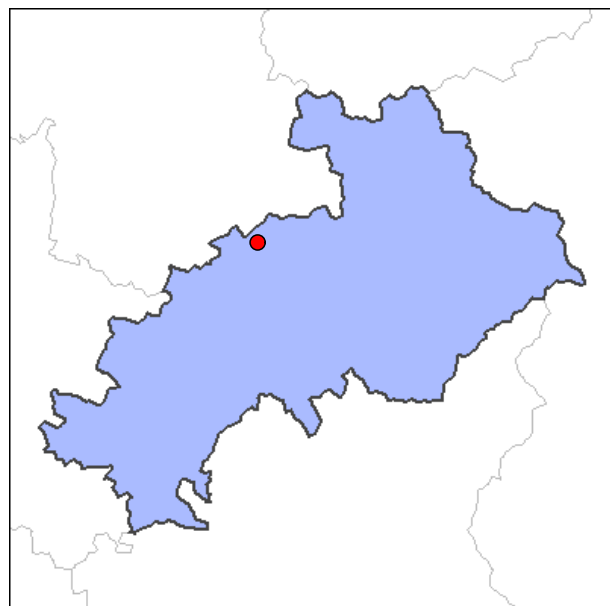

Saint-Maurice-en-Valgodemard

Saint-Maurice-en-Valgodemard est une commune située dans le département des Hautes-Alpes (région de Provence-Alpes-Côte d'Azur). La ville de Saint-Maurice-en-Valgodemard appartient au canton de Saint-Firmin et à l'arrondissement de Gap. Les habitants de Saint-Maurice-en-Valgodemard étaient au nombre de 150 au recensement de 1999. La superficie est de 37.2 km². Saint-Maurice-en-Valgodemard porte le code Insee 05152 et est associée au code postal 05800. Elle se situe géographiquement à une altitude de 980 mètres environ.

Informations administratives

Région : Provence-Alpes-Côte d'Azur

Département : Hautes-Alpes (05)

Code Insee : 05152

Code postal : 05800

Taille

150 habitants en 1999

143 habitants en 1990

Surface : 37.2 km²

Densité : 4 h/km²

Informations géographiques

Longitude Est: 0.106397 radians
6.0961 degrés décimaux
06°05'46" (deg-min-sec)

Latitude Nord: 0.781966 radians
44.8033 degrés décimaux
44°48'12" (deg-min-sec)

Altitude: 980 mètres environ

N°	Villes à proximité	Proximité			Cap		
		Kms	M. naut.	M. angl.	Rad.	D°M'S"	Deg.
1	Villar-Loubière (05)	4.6	2.5	2.9	0.9924	56°51'37"	56.86
2	Saint-Jacques-en-Valgodemard (05)	5.2	2.8	3.2	4.0673	233°02'21"	233.039
3	Saint-Firmin (05)	5.9	3.2	3.7	4.3052	246°40'11"	246.67
4	(Les) Costes (05)	8	4.3	5	3.8084	218°12'19"	218.205
5	(La) Chapelle-en-Valgaudemar (05)	8	4.3	5	1.3844	79°19'13"	79.32
6	(La) Motte-en-Champsaur (05)	8.2	4.4	5.1	3.4298	196°30'47"	196.513
7	Chauffayer (05)	8.9	4.8	5.5	4.0398	231°27'49"	231.464
8	Aspres-lès-Corps (05)	9.2	5	5.7	4.6829	268°18'37"	268.31
9	Saint-Eusèbe-en-Champsaur (05)	9.7	5.2	6	3.6258	207°44'35"	207.743
10	(Les) Infournas (05)	9.8	5.3	6.1	3.1683	181°31'49"	181.53