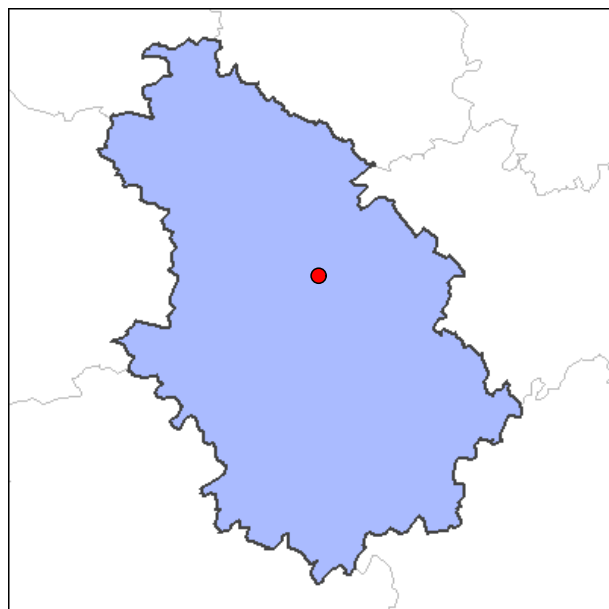

Cirey-lès-Mareilles

Cirey-lès-Mareilles est une commune située dans le département de la Haute-Marne (région de Champagne-Ardenne). La ville de Cirey-lès-Mareilles appartient au canton d'Andelot-Blancheville et à l'arrondissement de Chaumont. Les habitants de Cirey-lès-Mareilles étaient au nombre de 101 au recensement de 1999. La superficie est de 14.6 km². Cirey-lès-Mareilles porte le code Insee 52128 et est associée au code postal 52700. Elle se situe géographiquement à une altitude de 345 mètres environ.

Informations administratives

Région : Champagne-Ardenne
Département : Haute-Marne (52)
Code Insee : 52128
Code postal : 52700

Taille

101 habitants en 1999
109 habitants en 1990
Surface : 14.6 km²
Densité : 7 h/km²

Informations géographiques

Longitude Est: 0.092226 radians
5.2842 degrés décimaux
05°17'03" (deg-min-sec)

Latitude Nord: 0.841229 radians
48.1989 degrés décimaux
48°11'56" (deg-min-sec)

Altitude: 345 mètres environ

N°	Villes à proximité	Proximité			Cap		
		Kms	M. naut.	M. angl.	Rad.	D°M'S"	Deg.
1	Mareilles (52)	2.2	1.2	1.4	3.8801	222°18'48"	222.313
2	Chantraines (52)	3.4	1.8	2.1	5.3818	308°21'16"	308.354
3	Andelot-Blancheville (52)	5.1	2.8	3.2	0.2106	12°03'59"	12.067
4	Darmannes (52)	6.1	3.3	3.8	4.1366	237°00'35"	237.01
5	Bourdons-sur-Rognon (52)	6.1	3.3	3.8	2.2098	126°36'44"	126.612
6	Rochefort-sur-la-Côte (52)	6.2	3.3	3.9	5.066	290°15'37"	290.26
7	Rimaucourt (52)	6.8	3.7	4.2	0.5294	30°19'57"	30.332
8	Briaucourt (52)	7.1	3.8	4.4	4.8525	278°01'40"	278.028
9	Ecot-la-Combe (52)	7.3	3.9	4.5	1.4354	82°14'33"	82.242
10	Signéville (52)	7.5	4	4.7	6.1736	353°43'16"	353.721