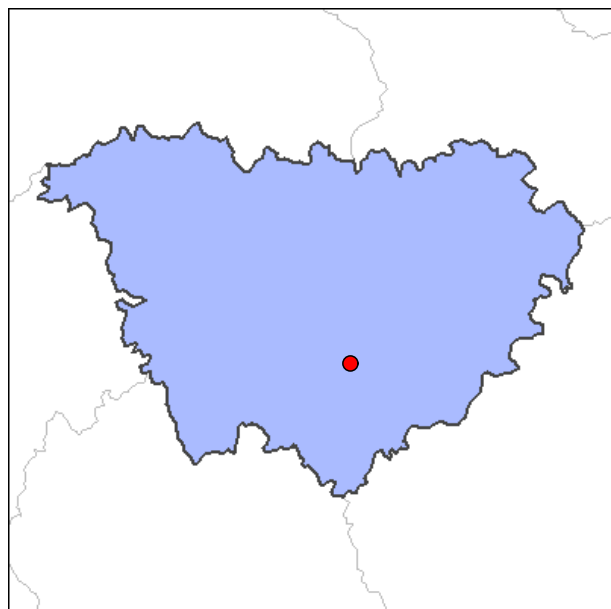

Cussac-sur-Loire

Cussac-sur-Loire est une commune située dans le département de la Haute-Loire (région d'Auvergne). La ville de Cussac-sur-Loire appartient au canton de Solignac-sur-Loire et à l'arrondissement du Puy-en-Velay. Les habitants de Cussac-sur-Loire étaient au nombre de 1376 au recensement de 1999. La superficie est de 10.2 km². Cussac-sur-Loire porte le code Insee 43084 et est associée au code postal 43370. Elle se situe géographiquement à une altitude de 680 mètres environ.

Informations administratives

Région : Auvergne
Département : Haute-Loire (43)
Code Insee : 43084
Code postal : 43370

Taille

1376 habitants en 1999
1358 habitants en 1990
Surface : 10.2 km²
Densité : 135 h/km²

Informations géographiques

Longitude Est: 0.067796 radians
3.8844 degrés décimaux
03°53'04" (deg-min-sec)

Latitude Nord: 0.785195 radians
44.9883 degrés décimaux
44°59'18" (deg-min-sec)

Altitude: 680 mètres environ

N°	Villes à proximité	Proximité			Cap		
		Kms	M. naut.	M. angl.	Rad.	D°M'S"	Deg.
1	Solignac-sur-Loire (43)	2.2	1.2	1.4	3.0436	174°23'07"	174.385
2	Coubon (43)	2.8	1.5	1.7	1.2489	71°33'24"	71.557
3	Arsac-en-Velay (43)	4.6	2.5	2.9	1.5371	88°04'09"	88.069
4	Vals-près-le-Puy (43)	4.7	2.5	2.9	6.1289	351°09'36"	351.16
5	Chadron (43)	5	2.7	3.1	2.2411	128°24'20"	128.406
6	Saint-Christophe-sur-Dolaison (43)	5.2	2.8	3.2	4.8804	279°37'35"	279.626
7	(Le) Puy-en-Velay (43)	6	3.2	3.7	0.0403	02°18'32"	2.309
8	(Le) Brignon (43)	6	3.2	3.7	3.1929	182°56'23"	182.94
9	Aiguilhe (43)	6.7	3.6	4.2	0.0033	00°11'21"	0.189
10	Espaly-Saint-Marcel (43)	6.8	3.7	4.2	6.1218	350°45'12"	350.753