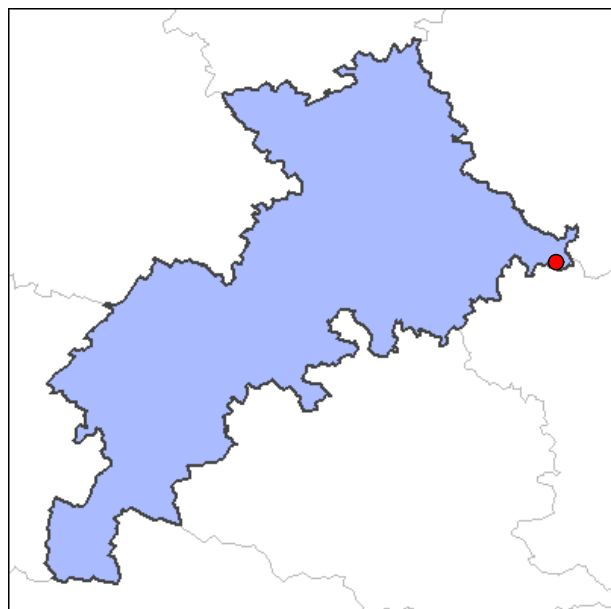

# Vaudreuille

Vaudreuille est une commune située dans le département de la Haute-Garonne (région de Midi-Pyrénées). La ville de Vaudreuille appartient au canton de Revel et à l'arrondissement de Toulouse. Les habitants de Vaudreuille s'appellent les Vandreuillois et étaient au nombre de 261 au recensement de 1999. La superficie est de 11.5 km<sup>2</sup>. Vaudreuille porte le code Insee 31569 et est associée au code postal 31250. Elle se situe géographiquement à une altitude de 240 mètres environ.

## Informations administratives

Région : Midi-Pyrénées  
Département : Haute-Garonne (31)  
Code Insee : 31569  
Code postal : 31250

## Taille

261 habitants en 1999  
246 habitants en 1990  
Surface : 11.5 km<sup>2</sup>  
Densité : 23 h/km<sup>2</sup>

N°	Villes à proximité	Proximité			Cap		
		Kms	M. naut.	M. angl.	Rad.	D°M'S"	Deg.
1	(La) Pomarède (11)	3.5	1.9	2.2	3.9979	229°03'46"	229.063
2	Revel (31)	3.9	2.1	2.4	0.4149	23°46'19"	23.772
3	Labécède-Lauragais (11)	4.3	2.3	2.7	2.7362	156°46'22"	156.773
4	Tréville (11)	5.2	2.8	3.2	3.652	209°14'39"	209.244
5	(Les) Brunels (11)	5.7	3.1	3.5	2.0088	115°05'45"	115.096
6	Roumens (31)	6	3.2	3.7	5.4655	313°09'00"	313.15
7	Issel (11)	6.6	3.6	4.1	3.0527	174°54'24"	174.907
8	Durfort (81)	6.9	3.7	4.3	1.3368	76°35'35"	76.593
9	Puginier (11)	7.1	3.8	4.4	3.8342	219°41'01"	219.684
10	Sorèze (81)	7.2	3.9	4.5	1.1256	64°29'32"	64.492