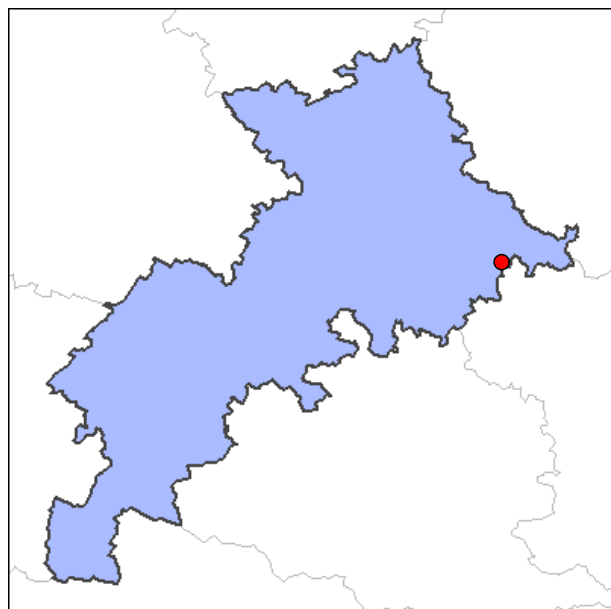

Mourvilles-Hautes

Mourvilles-Hautes est une commune située dans le département de la Haute-Garonne (région de Midi-Pyrénées). La ville de Mourvilles-Hautes appartient au canton de Revel et à l'arrondissement de Toulouse. Les habitants de Mourvilles-Hautes s'appellent les Mourvillois et étaient au nombre de 167 au recensement de 1999. La superficie est de 6.6 km². Mourvilles-Hautes porte le code Insee 31393 et est associée au code postal 31540. Elle se situe géographiquement à une altitude de 290 mètres environ.

Informations administratives

Région : Midi-Pyrénées
Département : Haute-Garonne (31)
Code Insee : 31393
Code postal : 31540

Taille

167 habitants en 1999
134 habitants en 1990
Surface : 6.6 km²
Densité : 25 h/km²

Informations géographiques

Longitude Est: 0.031726 radians
1.8178 degrés décimaux
01°49'04" (deg-min-sec)
Latitude Nord: 0.757933 radians
43.4264 degrés décimaux
43°25'35" (deg-min-sec)
Altitude: 290 mètres environ

N°	Villes à proximité	Proximité			Cap		
		Kms	M. naut.	M. angl.	Rad.	D°M'S"	Deg.
1	Bélesta-en-Lauragais (31)	1.9	1	1.2	0.2413	13°49'32"	13.826
2	Rieumajou (31)	2.5	1.3	1.6	4.2071	241°02'57"	241.049
3	Lux (31)	2.9	1.6	1.8	5.1269	293°44'59"	293.75
4	Folcarde (31)	3.1	1.7	1.9	3.8104	218°19'11"	218.32
5	Juzes (31)	3.6	1.9	2.2	5.5591	318°30'47"	318.513
6	Vaux (31)	3.7	2	2.3	0.4416	25°18'06"	25.302
7	(Les) Cassés (11)	4	2.2	2.5	1.6554	94°50'51"	94.847
8	Montmaur (11)	4.4	2.4	2.7	2.6007	149°00'33"	149.009
9	Maurens (31)	4.7	2.5	2.9	5.8951	337°45'51"	337.764
10	Saint-Vincent (31)	5	2.7	3.1	5.0296	288°10'30"	288.175