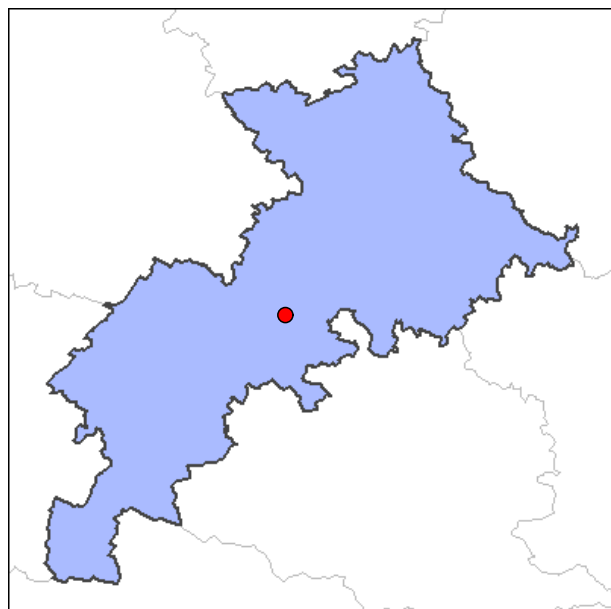

# Lafitte-Vigordane

Lafitte-Vigordane est une commune située dans le département de la Haute-Garonne (région de Midi-Pyrénées). La ville de Lafitte-Vigordane appartient au canton du Fousseret et à l'arrondissement de Muret. Les habitants de Lafitte-Vigordane s'appellent les Laffitois et étaient au nombre de 654 au recensement de 1999. La superficie est de 11.4 km<sup>2</sup>. Lafitte-Vigordane porte le code Insee 31261 et est associée au code postal 31390. Elle se situe géographiquement à une altitude de 230 mètres environ.

## Informations administratives

Région : Midi-Pyrénées  
Département : Haute-Garonne (31)  
Code Insee : 31261  
Code postal : 31390

## Taille

654 habitants en 1999  
529 habitants en 1990  
Surface : 11.4 km<sup>2</sup>  
Densité : 57 h/km<sup>2</sup>