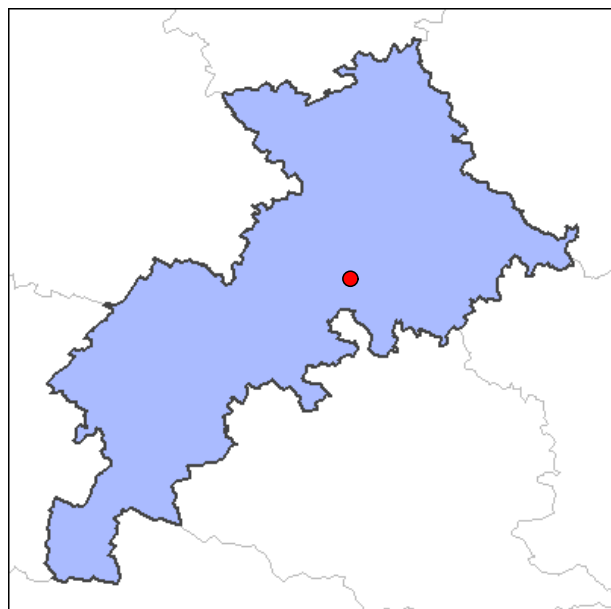

# Beaumont-sur-Lèze

Beaumont-sur-Lèze est une commune située dans le département de la Haute-Garonne (région de Midi-Pyrénées). La ville de Beaumont-sur-Lèze appartient au canton d' Auterive et à l'arrondissement de Muret. Les habitants de Beaumont-sur-Lèze s'appellent les Beaumontais et étaient au nombre de 1414 au recensement de 1999. La superficie est de 26.5 km<sup>2</sup>. Beaumont-sur-Lèze porte le code Insee 31052 et est associée au code postal 31870. Elle se situe géographiquement à une altitude de 185 mètres environ.

## Informations administratives

Région : Midi-Pyrénées  
Département : Haute-Garonne (31)  
Code Insee : 31052  
Code postal : 31870

## Taille

1414 habitants en 1999  
1239 habitants en 1990  
Surface : 26.5 km<sup>2</sup>  
Densité : 53 h/km<sup>2</sup>

N°	Villes à proximité	Proximité			Cap		
		Kms	M. naut.	M. angl.	Rad.	D°M'S"	Deg.
1	Auribail (31)	3.8	2.1	2.4	2.5799	147°49'03"	147.817
2	Lagardelle-sur-Lèze (31)	4.2	2.3	2.6	0.641	36°43'36"	36.727
3	Eaunes (31)	4.3	2.3	2.7	6.2102	355°49'06"	355.818
4	Miremont (31)	4.9	2.6	3	1.8172	104°07'04"	104.118
5	Mauzac (31)	5.2	2.8	3.2	4.5884	262°53'46"	262.896
6	(Le) Fauga (31)	5.4	2.9	3.4	5.0346	288°27'41"	288.461
7	Montaut (31)	5.5	3	3.4	4.1725	239°04'00"	239.067
8	Saint-Sulpice-sur-Lèze (31)	6.5	3.5	4	3.5891	205°38'25"	205.64
9	Lagrâce-Dieu (31)	6.9	3.7	4.3	2.2994	131°44'45"	131.746
10	Noé (31)	7.4	4	4.6	4.2842	245°28'00"	245.467