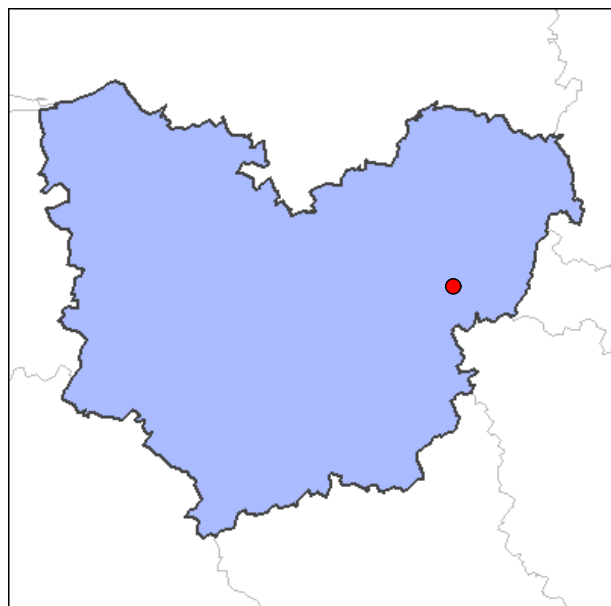

Pressagny-l'Orgueilleux

Pressagny-l'Orgueilleux est une commune située dans le département de l'Eure (région de Haute-Normandie). La ville de Pressagny-l'Orgueilleux appartient au canton d'Écos et à l'arrondissement des Andelys. Les habitants de Pressagny-l'Orgueilleux s'appellent les Pressecagniens et étaient au nombre de 757 au recensement de 1999. La superficie est de 10.1 km². Pressagny-l'Orgueilleux porte le code Insee 27477 et est associée au code postal 27510. Elle se situe géographiquement à une altitude de 30 mètres environ.

Informations administratives

Région : Haute-Normandie

Département : Eure (27)

Code Insee : 27477

Code postal : 27510

Taille

757 habitants en 1999

617 habitants en 1990

Surface : 10.1 km²

Densité : 75 h/km²

Informations géographiques

Longitude Est: 0.025244 radians

1.4464 degrés décimaux

01°26'47" (deg-min-sec)

Latitude Nord: 0.857534 radians

49.1331 degrés décimaux

49°07'59" (deg-min-sec)

Altitude: 30 mètres environ

N°	Villes à proximité	Proximité			Cap		
		Kms	M. naut.	M. angl.	Rad.	D°M'S"	Deg.
1	Saint-Pierre-d'Autils (27)	1.7	0.9	1.1	3.5568	203°47'23"	203.79
2	Notre-Dame-de-l'Isle (27)	1.7	0.9	1.1	5.5839	319°56'02"	319.934
3	Saint-Just (27)	2.8	1.5	1.7	3.2575	186°38'28"	186.641
4	Saint-Étienne-sous-Bailleul (27)	3.2	1.7	2	4.3317	248°11'17"	248.188
5	Saint-Marcel (27)	4.2	2.3	2.6	3.1367	179°43'11"	179.72
6	Saint-Pierre-de-Bailleul (27)	4.2	2.3	2.6	4.4302	253°49'54"	253.832
7	Saint-Pierre-la-Garenne (27)	4.3	2.3	2.7	5.3768	308°04'04"	308.068
8	Panilleuse (27)	4.6	2.5	2.9	1.1596	66°26'25"	66.44
9	Port-Mort (27)	4.9	2.6	3	5.652	323°50'09"	323.836
10	Vernon (27)	5.5	3	3.4	2.6479	151°42'49"	151.714