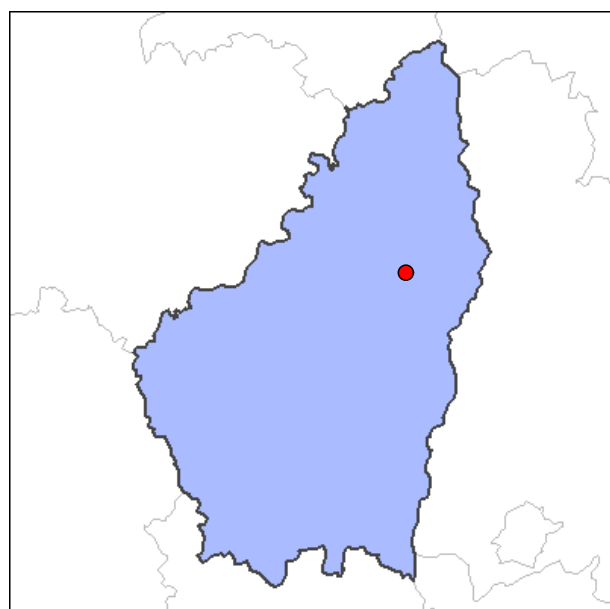

Vernoux-en-Vivarais

Vernoux-en-Vivarais est une commune située dans le département de l'Ardèche (région du Rhône-Alpes). La ville de Vernoux-en-Vivarais est le chef lieu de canton de Vernoux-en-Vivarais et appartient à l'arrondissement de Tournon-sur-Rhône. Les habitants de Vernoux-en-Vivarais s'appellent les Vernoussains et étaient au nombre de 1721 au recensement de 1999. La superficie est de 31.2 km². Vernoux-en-Vivarais porte le code Insee 07338 et est associée au code postal 07240. Elle se situe géographiquement à une altitude de 580 mètres environ.

Informations administratives

Région : Rhône-Alpes
Département : Ardèche (07)
Code Insee : 07338
Code postal : 07240

Taille

1721 habitants en 1999
2037 habitants en 1990
Surface : 31.2 km²
Densité : 55 h/km²

Informations géographiques

Longitude Est: 0.081075 radians
4.6453 degrés décimaux
04°38'43" (deg-min-sec)

Latitude Nord: 0.783566 radians
44.895 degrés décimaux
44°53'42" (deg-min-sec)

Altitude: 580 mètres environ

N°	Villes à proximité	Proximité			Cap		
		Kms	M. naut.	M. angl.	Rad.	D°M'S"	Deg.
1	Châteauneuf-de-Vernoux (07)	2.7	1.5	1.7	0.0412	02°21'38"	2.361
2	Silhac (07)	3.2	1.7	2	4.1919	240°10'42"	240.178
3	Saint-Julien-le-Roux (07)	4.3	2.3	2.7	2.3929	137°06'11"	137.103
4	Saint-Apollinaire-de-Rias (07)	5	2.7	3.1	5.4426	311°50'17"	311.838
5	Boffres (07)	5.5	3	3.4	1.0407	59°37'40"	59.628
6	Chalencon (07)	5.8	3.1	3.6	4.385	251°14'31"	251.242
7	Saint-Jean-Chambre (07)	6.3	3.4	3.9	4.8809	279°39'18"	279.655
8	Saint-Maurice-en-Chalencon (07)	6.5	3.5	4	3.8104	218°19'11"	218.32
9	Saint-Michel-de-Chabrilanoux (07)	6.9	3.7	4.3	3.6395	208°31'41"	208.528
10	Saint-Barthélemy-Grozon (07)	7.5	4	4.7	6.1131	350°15'17"	350.255