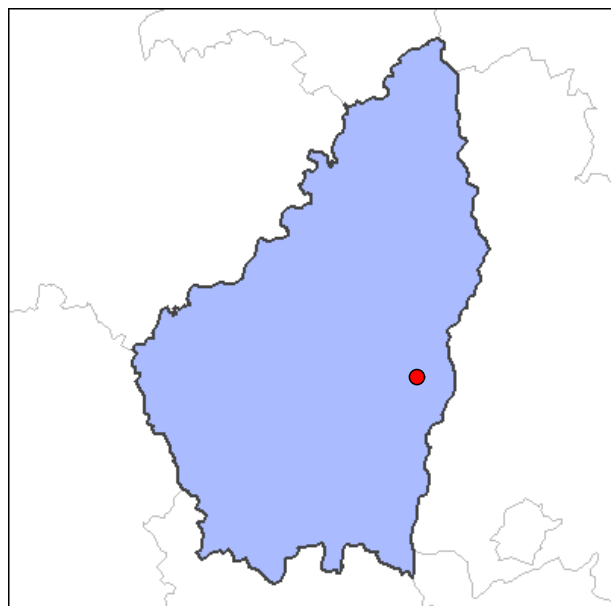

# Saint-Bauzile

Saint-Bauzile est une commune située dans le département de l'Ardèche (région du Rhône-Alpes). La ville de Saint-Bauzile appartient au canton de Chomérac et à l'arrondissement de Privas. Les habitants de Saint-Bauzile s'appellent les Saint-Bauzillois et étaient au nombre de 183 au recensement de 1999. La superficie est de 7.1 km<sup>2</sup>. Saint-Bauzile porte le code Insee 07219 et est associée au code postal 07210. Elle se situe géographiquement à une altitude de 320 mètres environ.

## Informations administratives

Région : Rhône-Alpes  
Département : Ardèche (07)  
Code Insee : 07219  
Code postal : 07210

## Taille

183 habitants en 1999  
153 habitants en 1990  
Surface : 7.1 km<sup>2</sup>  
Densité : 26 h/km<sup>2</sup>

N°	Villes à proximité	Proximité			Cap		
		Kms	M. naut.	M. angl.	Rad.	D°M'S"	Deg.
1	Saint-Vincent-de-Barrès (07)	3.2	1.7	2	2.2029	126°13'01"	126.217
2	Saint-Lager-Bressac (07)	3.3	1.8	2.1	0.973	55°44'56"	55.749
3	Chomérac (07)	3.6	1.9	2.2	5.9934	343°23'47"	343.397
4	Saint-Pierre-la-Roche (07)	3.8	2.1	2.4	3.9993	229°08'35"	229.143
5	Rochessauve (07)	3.9	2.1	2.4	4.7929	274°36'46"	274.613
6	Saint-Martin-sur-Lavezon (07)	4.6	2.5	2.9	3.5416	202°55'07"	202.919
7	Alissas (07)	5.3	2.9	3.3	5.5716	319°13'45"	319.229
8	Saint-Symphorien-sous-Chomérac (07)	5.5	3	3.4	0.4615	26°26'31"	26.442
9	Cruas (07)	7.2	3.9	4.5	1.874	107°22'20"	107.372
10	Coux (07)	7.6	4.1	4.7	5.7101	327°09'53"	327.165