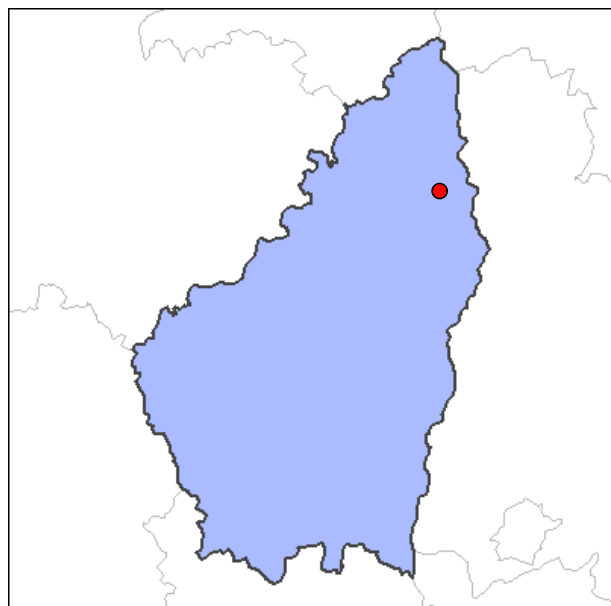

Saint-Barthélemy-le-Plain

Saint-Barthélemy-le-Plain est une commune située dans le département de l'Ardèche (région du Rhône-Alpes). La ville de Saint-Barthélemy-le-Plain appartient au canton de Tournon-sur-Rhône et à l'arrondissement de Tournon-sur-Rhône. Les habitants de Saint-Barthélemy-le-Plain étaient au nombre de 663 au recensement de 1999. La superficie est de 19.1 km². Saint-Barthélemy-le-Plain porte le code Insee 07217 et est associée au code postal 07300. Elle se situe géographiquement à une altitude de 430 mètres environ.

Informations administratives

Région : Rhône-Alpes
Département : Ardèche (07)
Code Insee : 07217
Code postal : 07300

Taille

663 habitants en 1999
587 habitants en 1990
Surface : 19.1 km²
Densité : 35 h/km²

Informations géographiques

Longitude Est: 0.082884 radians
4.7489 degrés décimaux
04°44'56" (deg-min-sec)

Latitude Nord: 0.786353 radians
45.0547 degrés décimaux
45°03'17" (deg-min-sec)

Altitude: 430 mètres environ

N°	Villes à proximité	Proximité			Cap		
		Kms	M. naut.	M. angl.	Rad.	D°M'S"	Deg.
1	Colombier-le-Vieux (07)	4.4	2.4	2.7	4.9927	286°03'38"	286.061
2	Étables (07)	5.4	2.9	3.4	5.9402	340°20'54"	340.348
3	Boucieu-le-Roi (07)	5.5	3	3.4	4.3516	249°19'42"	249.328
4	Plats (07)	5.6	3	3.5	2.6729	153°08'45"	153.146
5	Colombier-le-Jeune (07)	6	3.2	3.7	3.7896	217°07'41"	217.128
6	Saint-Jean-de-Muzols (07)	6.1	3.3	3.8	1.0139	58°05'32"	58.092
7	Lemps (07)	6.2	3.3	3.9	0.2024	11°35'48"	11.597
8	Mauves (07)	6.7	3.6	4.2	1.8426	105°34'24"	105.573
9	Tournon-sur-Rhône (07)	6.9	3.7	4.3	1.4084	80°41'43"	80.695
10	Saint-Sylvestre (07)	7.3	3.9	4.5	3.1446	180°10'20"	180.172