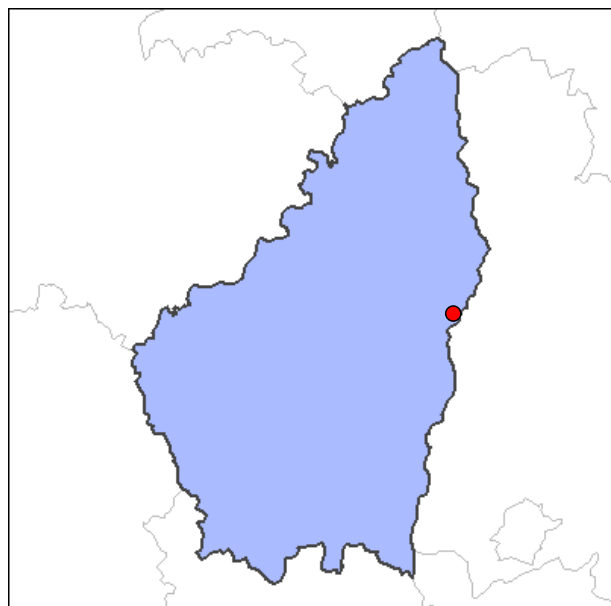

Taille

5168 habitants en 1999
5116 habitants en 1990
Surface : 10 km²
Densité : 517 h/km²

Informations géographiques

Longitude Est: 0.083461 radians
4.7819 degrés décimaux
04°46'55" (deg-min-sec)

Latitude Nord: 0.781985 radians
44.8044 degrés décimaux
44°48'16" (deg-min-sec)

Altitude: 95 mètres environ

N°	Villes à proximité	Proximité			Cap		
		Kms	M. naut.	M. angl.	Rad.	D°M'S"	Deg.
1	Saint-Laurent-du-Pape (07)	2.4	1.3	1.5	5.7415	328°57'49"	328.964
2	Beauchastel (07)	3	1.6	1.9	0.5687	32°35'03"	32.584
3	Rompon (07)	5	2.7	3.1	3.9919	228°43'08"	228.719
4	Livron-sur-Drôme (26)	6	3.2	3.7	2.2201	127°12'09"	127.202
5	(Le) Pouzin (07)	6	3.2	3.7	3.6278	207°51'27"	207.858
6	Loriol-sur-Drôme (26)	6.6	3.6	4.1	2.6551	152°07'34"	152.126
7	Saint-Georges-les-Bains (07)	6.6	3.6	4.1	0.3359	19°14'45"	19.246
8	Charmes-sur-Rhône (07)	7.5	4	4.7	0.5737	32°52'14"	32.871
9	Gilhac-et-Bruzac (07)	7.5	4	4.7	5.6929	326°10'45"	326.179
10	Saint-Cierge-la-Serre (07)	7.6	4.1	4.7	4.5545	260°57'13"	260.954